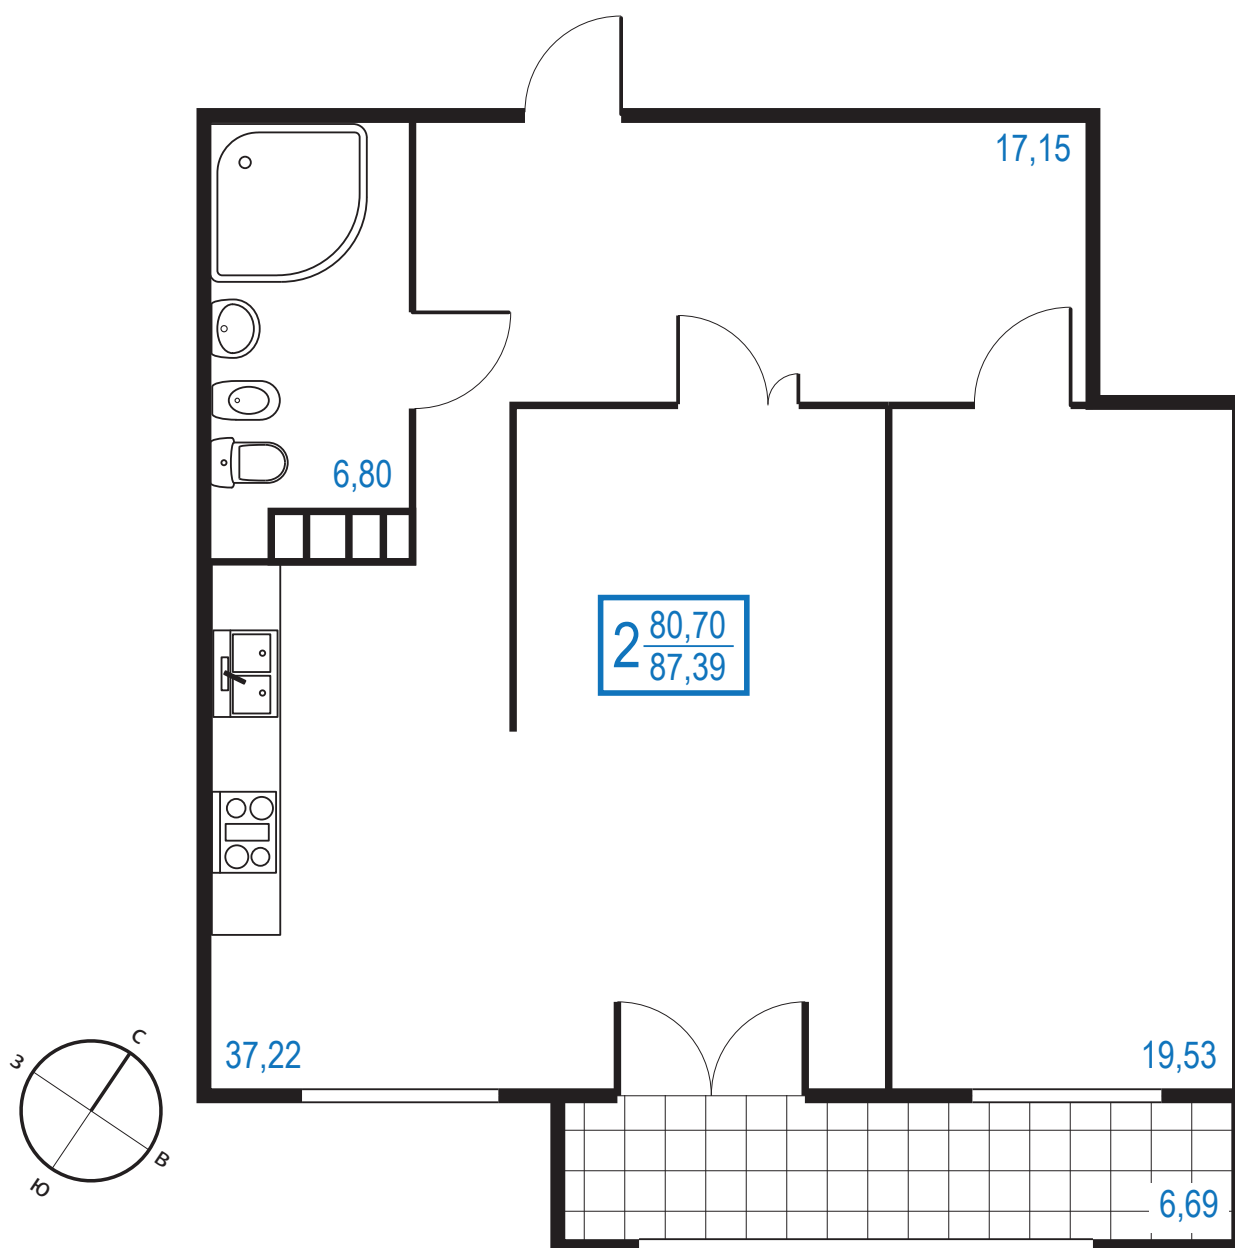

ЖК «Статус» / 2-й дом / 2-й этаж

# Квартира № 2

Площадь без балкона: 80,70 м<sup>2</sup>

Общая площадь: 87,39 м<sup>2</sup>

  
СТАТУС  
ЖИЛОЙ КОМПЛЕКС

ЗАО Строительная компания «ИркутскГорСтрой»  
Телефон: (3952) 28-14-15  
664081, Иркутск, ул. Карла Либкнехта, 239в  
Будни: с 9:00 до 18:00  
Без обеда