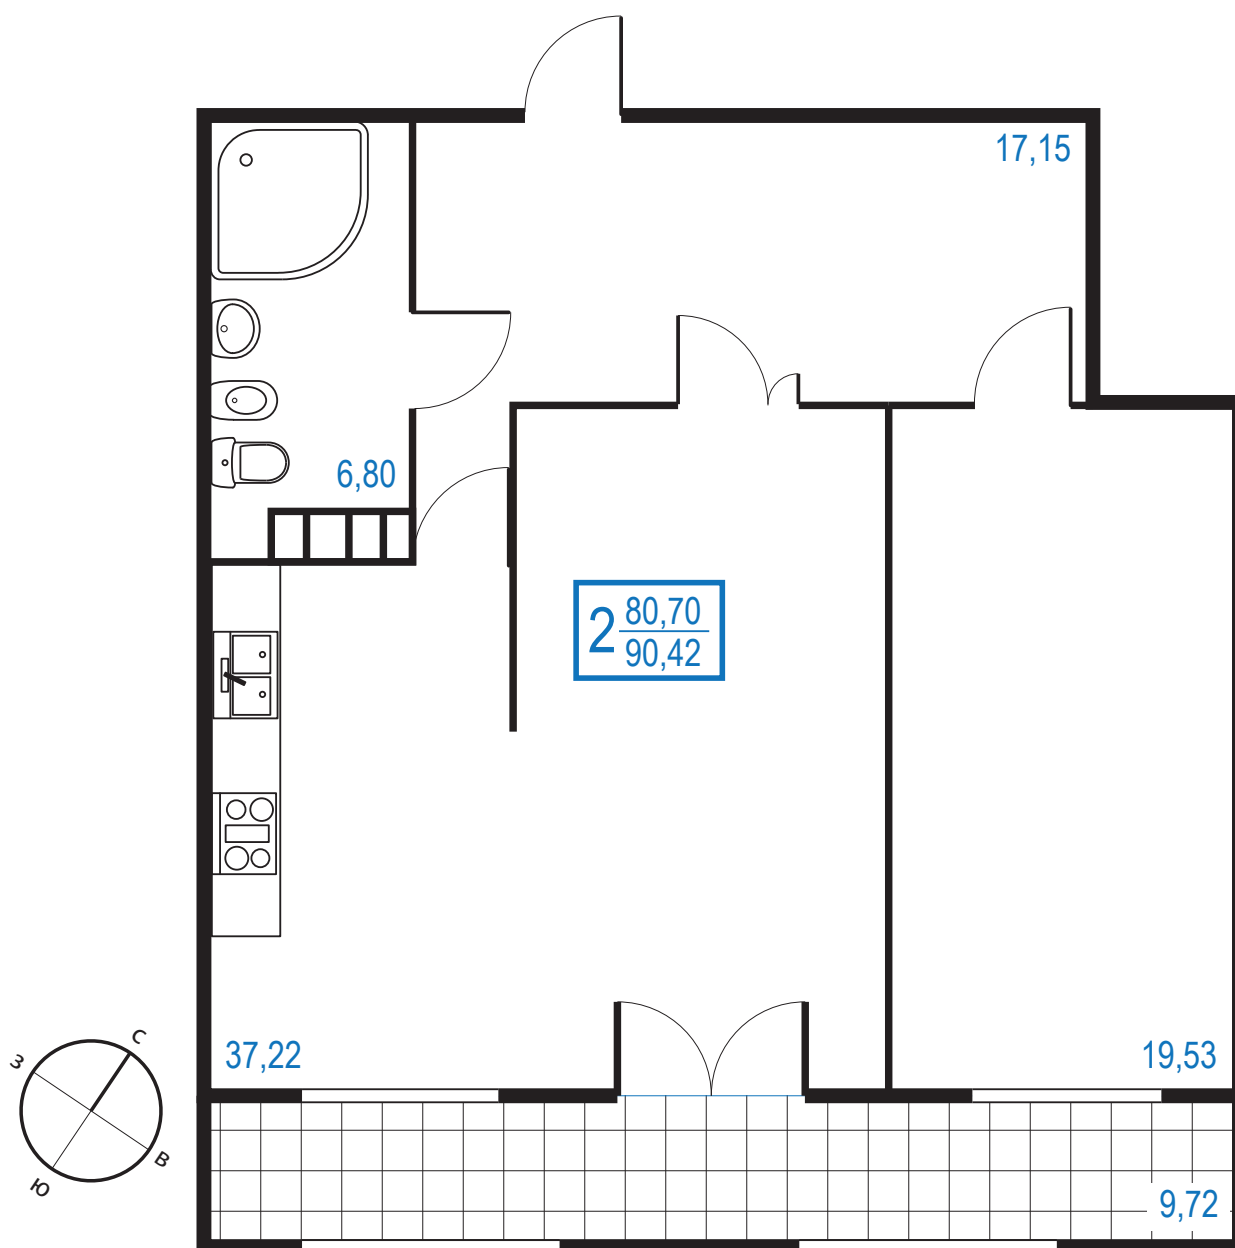

ЖК «Статус» / 2-й дом / 8-й этаж

Квартира № 20

Площадь без балкона: 80,70 м²

Общая площадь: 90,42 м²

СТАТУС
ЖИЛОЙ КОМПЛЕКС

ЗАО Строительная компания «ИркутскГорСтрой»
Телефон: (3952) 28-14-15
664081, Иркутск, ул. Карла Либкнехта, 239в
Будни: с 9:00 до 18:00
Без обеда